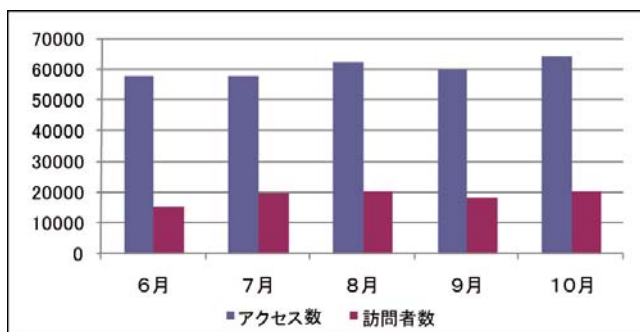

このポータルサイトでは、復興に関する新聞記事、被災地の地方自治体における復興計画などをJICEが独自に収集し、データベースに登録することで、時系列整理や一覧整理ができるようにしました。

図1-1 ポータルサイトのアクセス数

図1-2 ポータルサイトのトップページ (11月初旬現在)

<http://www.jice.or.jp/sinsai/>

平成 23 年 5 月下旬に開設して以来、11 月下旬までに約 2300 件の情報がデータベースに登録されています。1 カ月あたりのアクセス数は 6 万件前後、2 万人前後のアクセスがあり、復興にご関心のある方々にご活用していただいています。