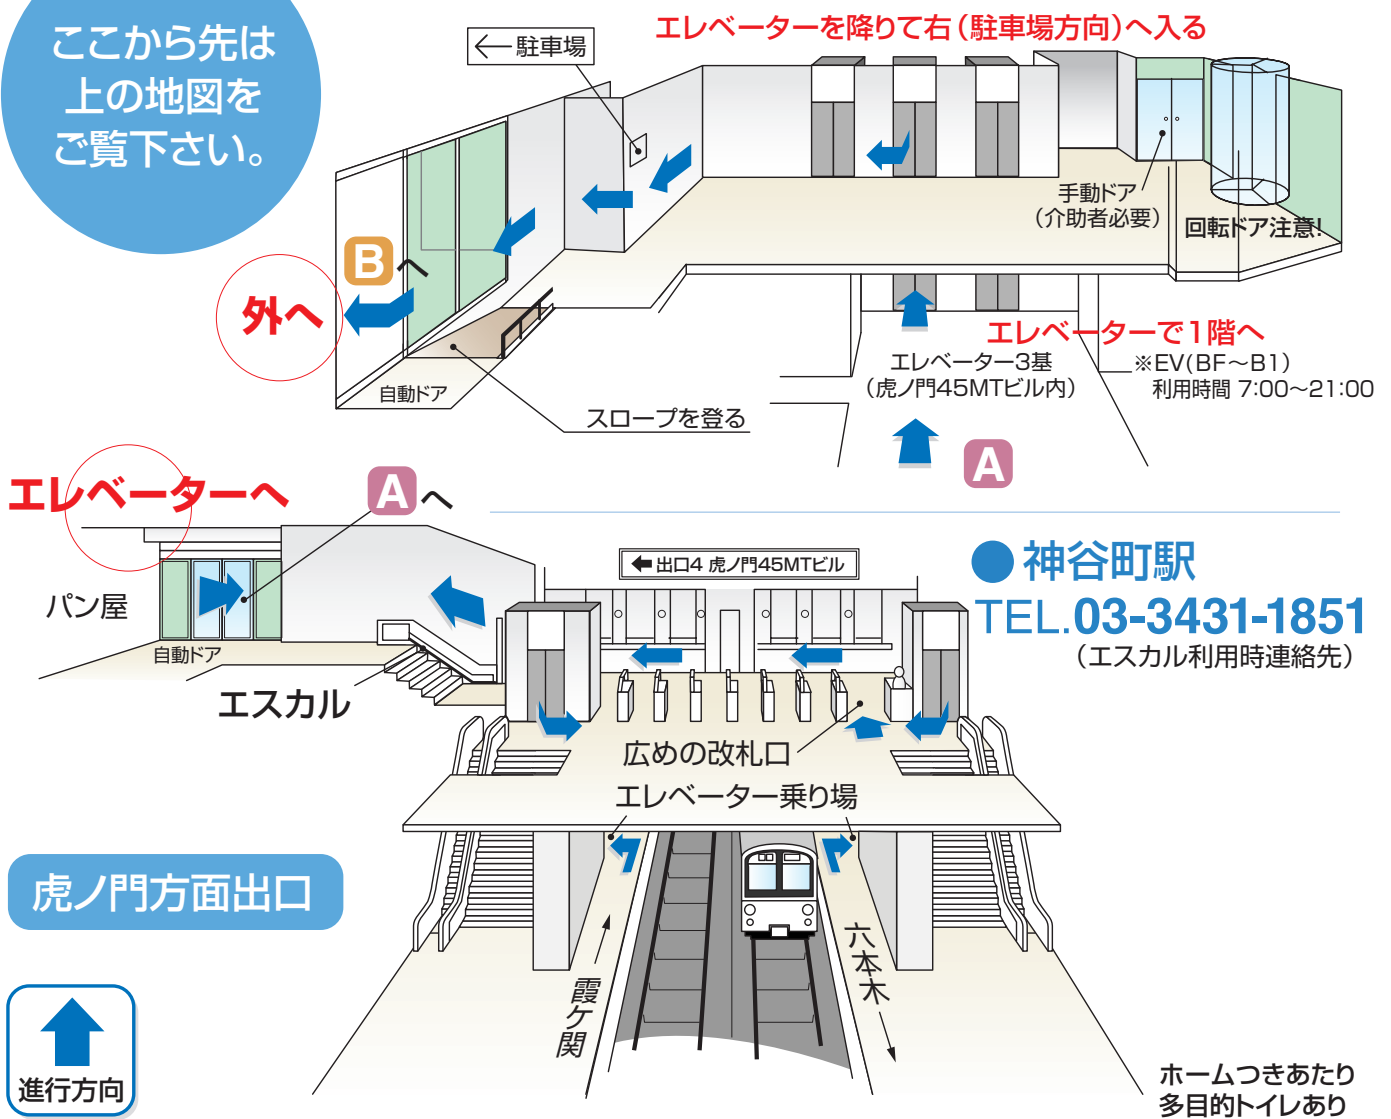

車いす対応アクセスマップ (神谷町駅～JICE)

ここから先は
上の地図を
ご覧下さい。

神谷町駅